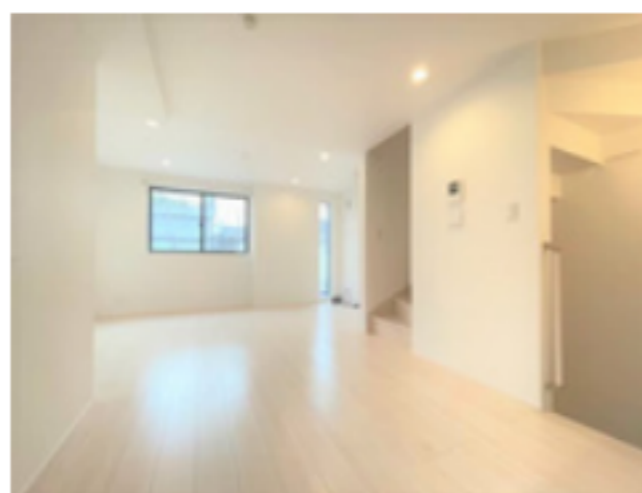

設備 | LD床暖房・全室エアコン・オートバス  
追い焚き機能・浴室乾燥機・トイレ2カ所  
モニター付インターホン・宅配ボックス  
システムキッチングリル付き3口コンロ・食洗器

駐車スペース | 有  
現況・引渡し | 空 即入居可  
備考 | セットバック後 50.57cm

Point

- \* 料理のしやすいL字型キッチン
- \* 駐車スペース付き
- \* 床暖房付きのリビングダイニング
- \* 忙しい人にも便利な宅配ボックスあり
- \* トイレ2カ所(1F・2F)