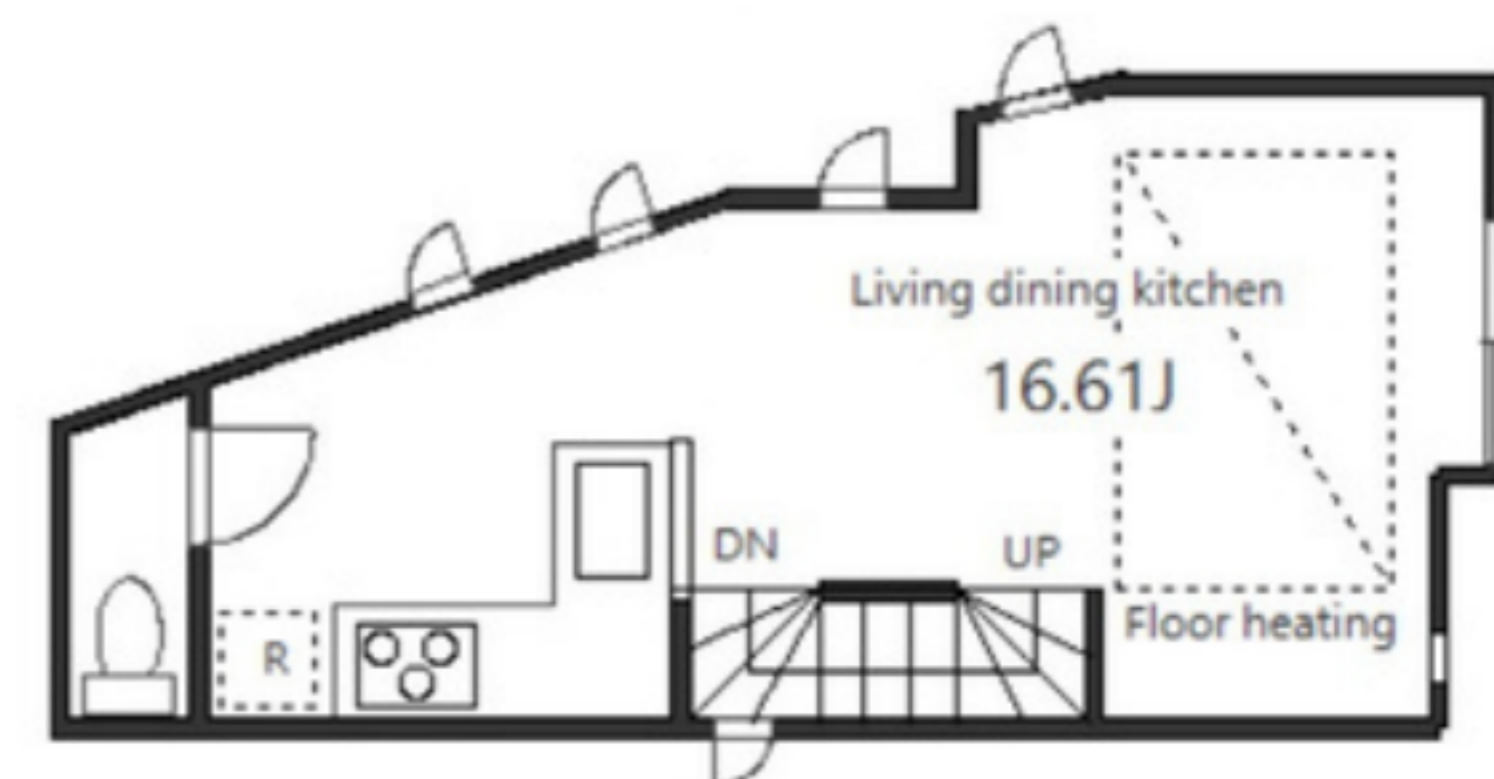

土地権利 | 所有権  
土地面積 | 61.37㎡ (登記簿)  
構造・規模 | 木造ストレート葺・地上3階建  
建物面積 | 83.47㎡ (車庫含む)  
主要採光面 | 東  
築年月 | 2019年3月  
用途地域 | 第一種中高層住居専用地域  
建ぺい率 | 60% (70%)  
容積率 | 300% (160%)  
接面道路 | 前面道路  
[北東側] 公道幅員3.8-3.9m 接道約5m  
[北西側] 私道幅員約3.2m 接道約10.9m

設備 | LD床暖房・全室エアコン・オートバス  
追い焚き機能・浴室乾燥機・トイレ2カ所  
モニター付インターホン・宅配ボックス  
システムキッチングリル付き3口コンロ・食洗器

駐車スペース | 有  
現況・引渡し | 空 即入居可  
備考 | セットバック後 50.57cm

Point

- \* 料理のしやすいL字型キッチン
- \* 駐車スペース付き
- \* 床暖房付きのリビングダイニング
- \* 忙しい人にも便利な宅配ボックスあり
- \* トイレ2カ所(1F・2F)