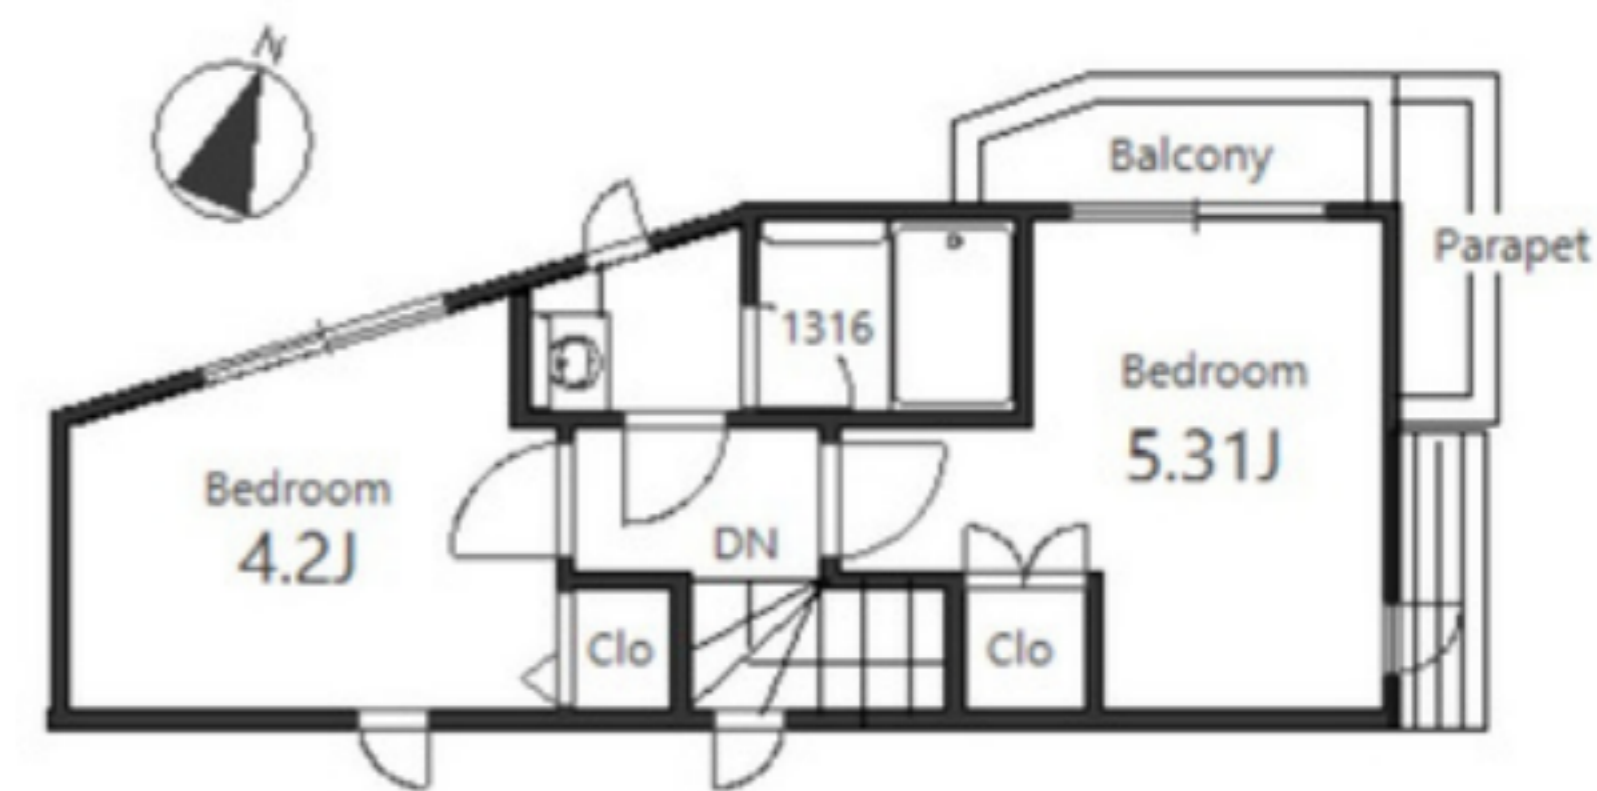

土地権利 | 所有権  
土地面積 | 61.37㎡ (登記簿)  
構造・規模 | 木造ストレート葺・地上3階建  
建物面積 | 83.47㎡ (車庫含む)  
主要採光面 | 東  
築年月 | 2019年3月  
用途地域 | 第一種中高層住居専用地域  
建ぺい率 | 60% (70%)  
容積率 | 300% (160%)  
接面道路 | 前面道路  
[北東側] 公道幅員3.8-3.9m 接道約5m  
[北西側] 私道幅員約3.2m 接道約10.9m

設備 | LD床暖房・全室エアコン・オートバス  
追い焚き機能・浴室乾燥機・トイレ2カ所  
モニター付インターホン・宅配ボックス  
システムキッチングリル付き3口コンロ・食洗器

駐車スペース | 有  
現況・引渡し | 空 即入居可  
備考 | セットバック後 50.57cm

Point

- \* 料理のしやすいL字型キッチン
- \* 駐車スペース付き
- \* 床暖房付きのリビングダイニング
- \* 忙しい人にも便利な宅配ボックスあり
- \* トイレ2カ所(1F・2F)