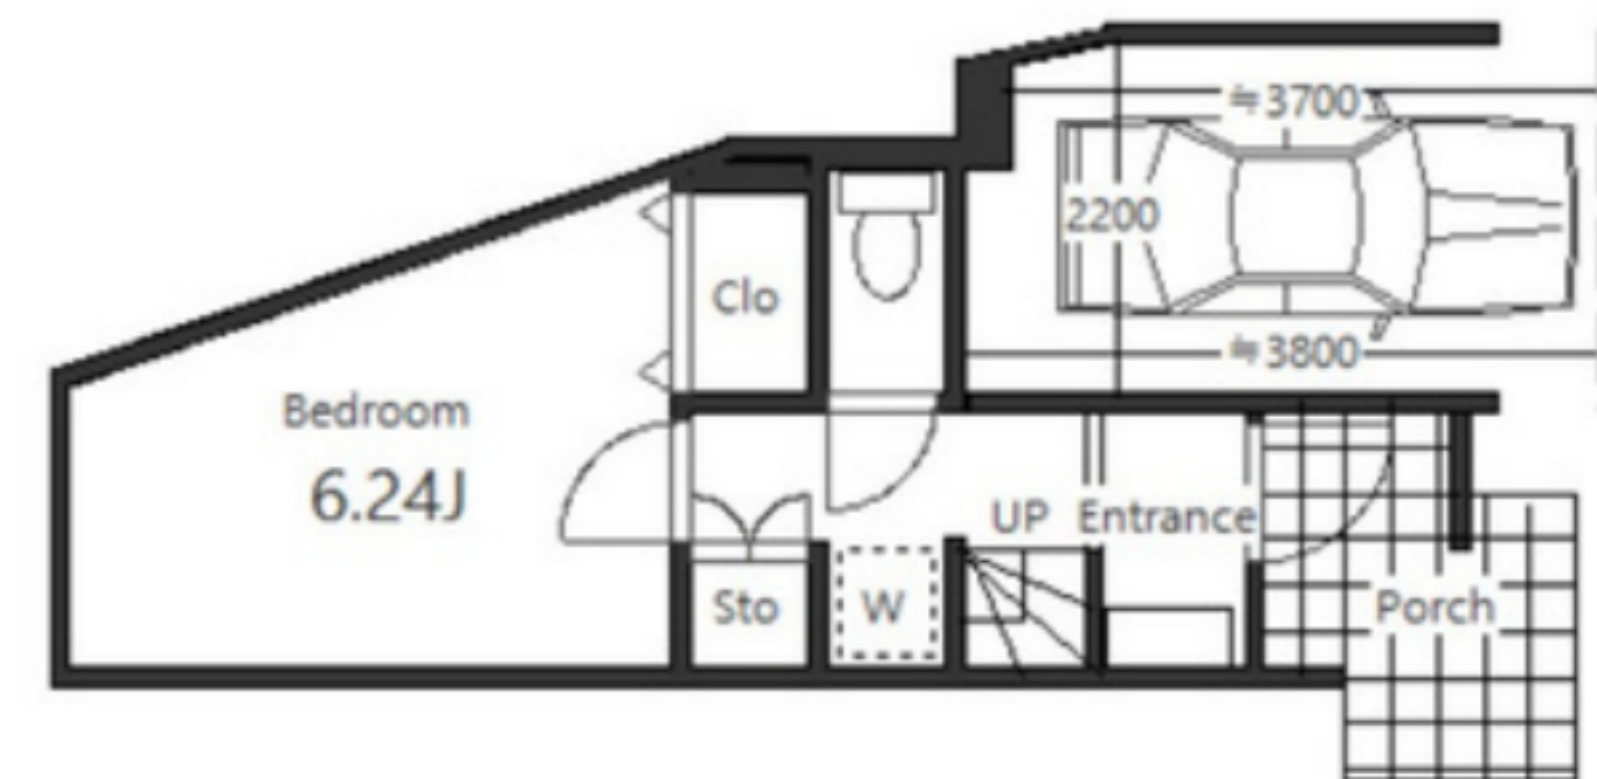

土地権利 | 所有権  
土地面積 | 61.37㎡ (登記簿)  
構造・規模 | 木造ストレート葺・地上3階建  
建物面積 | 83.47㎡ (車庫含む)  
主要採光面 | 東  
築年月 | 2019年3月  
用途地域 | 第一種中高層住居専用地域  
建ぺい率 | 60% (70%)  
容積率 | 300% (160%)  
接面道路 | 前面道路  
[北東側] 公道幅員3.8-3.9m 接道約5m  
[北西側] 私道幅員約3.2m 接道約10.9m

設備 | LD床暖房・全室エアコン・オートバス  
追い焚き機能・浴室乾燥機・トイレ2カ所  
モニター付インターホン・宅配ボックス  
システムキッチングリル付き3口コンロ・食洗器

駐車スペース | 有  
現況・引渡し | 空 即入居可  
備考 | セットバック後 50.57cm

Point

- \* 料理のしやすいL字型キッチン
- \* 駐車スペース付き
- \* 床暖房付きのリビングダイニング
- \* 忙しい人にも便利な宅配ボックスあり
- \* トイレ2カ所(1F・2F)